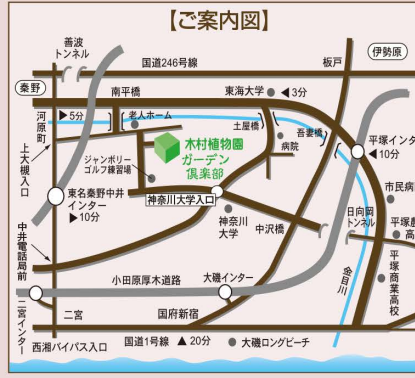

POINT 1 お庭初心者大歓迎!

お見積りも、
ご相談は
無料です!
お気軽にどうぞ

POINT 2 広い展示場あります

カタログや施工例など
自由に店内を
ご覧いただけます。
お好みのイメージ探しや
お客様の声を
じっくりご覧下さい。

POINT 3 理想のお庭をご提案

心のこもった
お庭は1枚の
図面から
お客様の夢を
形にします

11/21 秋のナチュラルクラフト

14:00~16:00
木の枝を使った
フォトフレームや
壁かけフックを
作りませんか?
参加費無料

🐾ドッグランへ

🐾ドッグトレーニング
🐾犬の「わんこ整体」
好評開催中!!

お悩み解決 嘔む・吠え・しつけ・肩こり・腰痛

👉くわしくはブログ・facebookライン@を見てね

ドッグフォレスト湘南 営業時間 金曜定休
TEL.0463-59-7611 土日・祝 AM9:00~PM5:00
www.241.co.jp 平日 AM9:30~PM5:00

大切な日をワンちゃんと一緒に

クリスマスケーキ
1,100円~(税抜) 800円~(税抜)

カフェナチュール facebookをチェック!
TEL.0463-58-9522 金曜日定休

お見積無料

ご相談の流れ

無料 お問い合わせ → 現地調査 → 計画ご提案 → お見積 → 契約 工事お入れ

園芸の事は直通 TEL.0463-59-0870
外構・エクステリア・お庭リフォームの事は TEL.0463-58-0520

株式会社 木村植物園
0120-152887
平塚市土屋241 FAX.0463-58-0545
http://www.241.co.jp メール:ks@241.co.jp ISO 9001
広告番号:1080