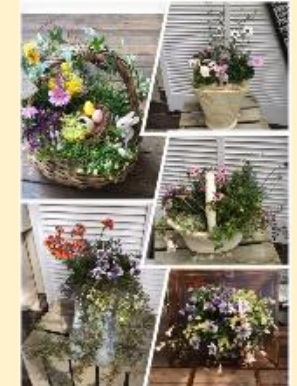

いちじくはドライフルーツに出来て、保存できるのも嬉しい。健康果樹として再注目!鮮度が命の果物だから、庭で育ててほしい生で食べたら残りは、ドライやジャムで長く食卓を彩れます

「若返りのハーブを植える」

ツヤツヤお肌で笑顔に自信が若返りのハーブ、ローズマリーひとつあると料理や薬に重宝します。秋は薬物のハーブでサラダに風邪の予防にルッコラ。栄養素がたくさん含まれています。

「雑草が宝物になったら嬉しい」

堆肥は自分でつくる時代に雑草を積み重ねて、コーランと5倍の糠を振りかけるだけ庭の土着微生物の力を借りて雑草を宝物(堆肥)にして循環型の庭を作ろう

秋の和ハーブさんぽ

紅葉や果実など秋の美しい彩りを楽しみながら秋の和ハーブをご紹介します。身近な植物を知る、暮らしに活用していつもの暮らしをもっと楽しいものに♪和ハーブティーのお土産付き!

※雨天時はさんぽ中止。和ハーブソルトづくりに変更

9月27日(水) 10:30~12:00 限定:7名 参加費:4,000円(税込) 講師:根本亜夕美講師 セラピスト/和ハーブインストラクター/和ハーブフィールドマスター

「香りが素晴らしい!」ハーブの女王ホーリーバジル ~畑で収穫 蒸類&楽しみ方教えます~

知ってますか?香りが豊かなホーリーバジルは3種類あるんです。オーガニック畑で育てているので違いを体験してください。収穫体験のあとはフレッシュハーブティーを飲みながら、蒸類体験も。料理のコツや楽しみ方を教えます!(お土産付き特典) カフェナチュールのデザートホーリーバジルが香るゼリー付き

9月26日(火) 13:30~15:00 限定8名 参加費3850円(税込み) 講師:末永講師